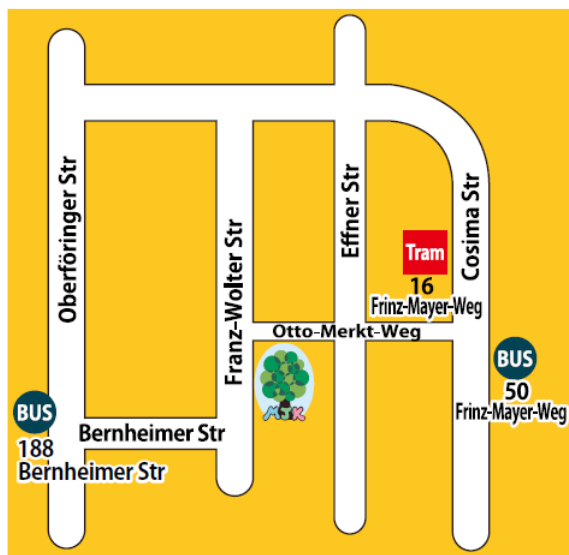

ミュンヘン日本人幼稚園

オープンスクール・入園説明会

日時： 2018年 10月 12日(金)
10:00~11:30am. (10:45am.~入園についての説明)
場所： München Japanese Kindergarden
住所： Franz-Wolter-Str.42 81925 München
内容： 園内見学、入園についての説明、
資料配布、園入園願書受付

*2019年募集対象：2013年4月2日~2016年7月生まれ

最寄りのバス・トラム駅名：Fritz-Meyer-Weg

U4 Arabellapark より トラム 16 (St. Emmeram 行)

※工事中のためバス 36 (St. Emmeram 行) 8/30 現在

U6 Studentenstadt より バス 50 (Johanneskirchen 行)

S8 Johanneskirchen より バス 50 (OEZ Dessauerstr 行)

München Japanese Kindergarden